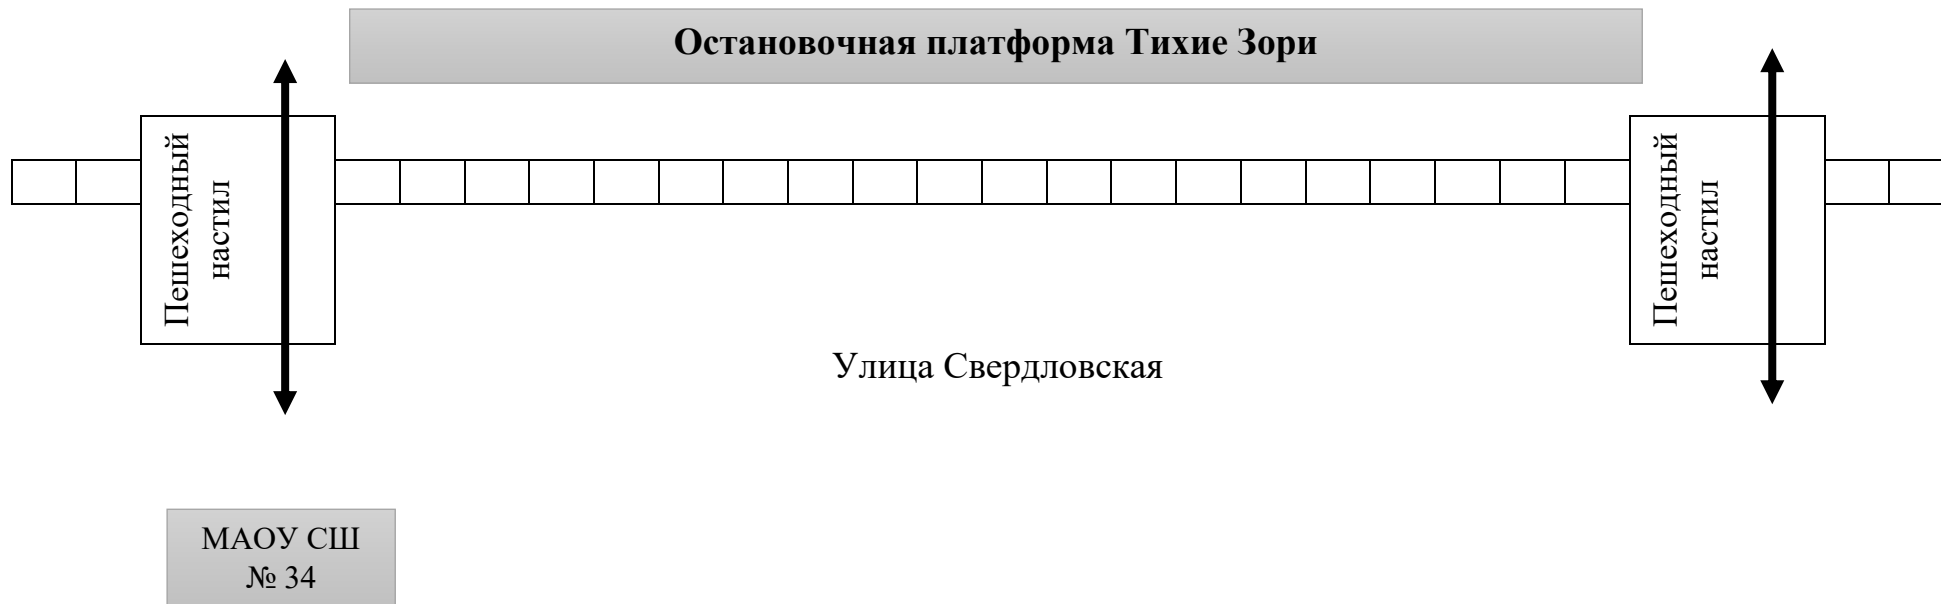

Карточка безопасного маршрута остановочной платформы Тихие Зори

Примечание:

 - железнодорожные пути

 - безопасный путь

Схему составил:

Инспектор ОпДН
Сибирского ЛУ МВД России
старший лейтенант полиции

М.А. Аверьянова